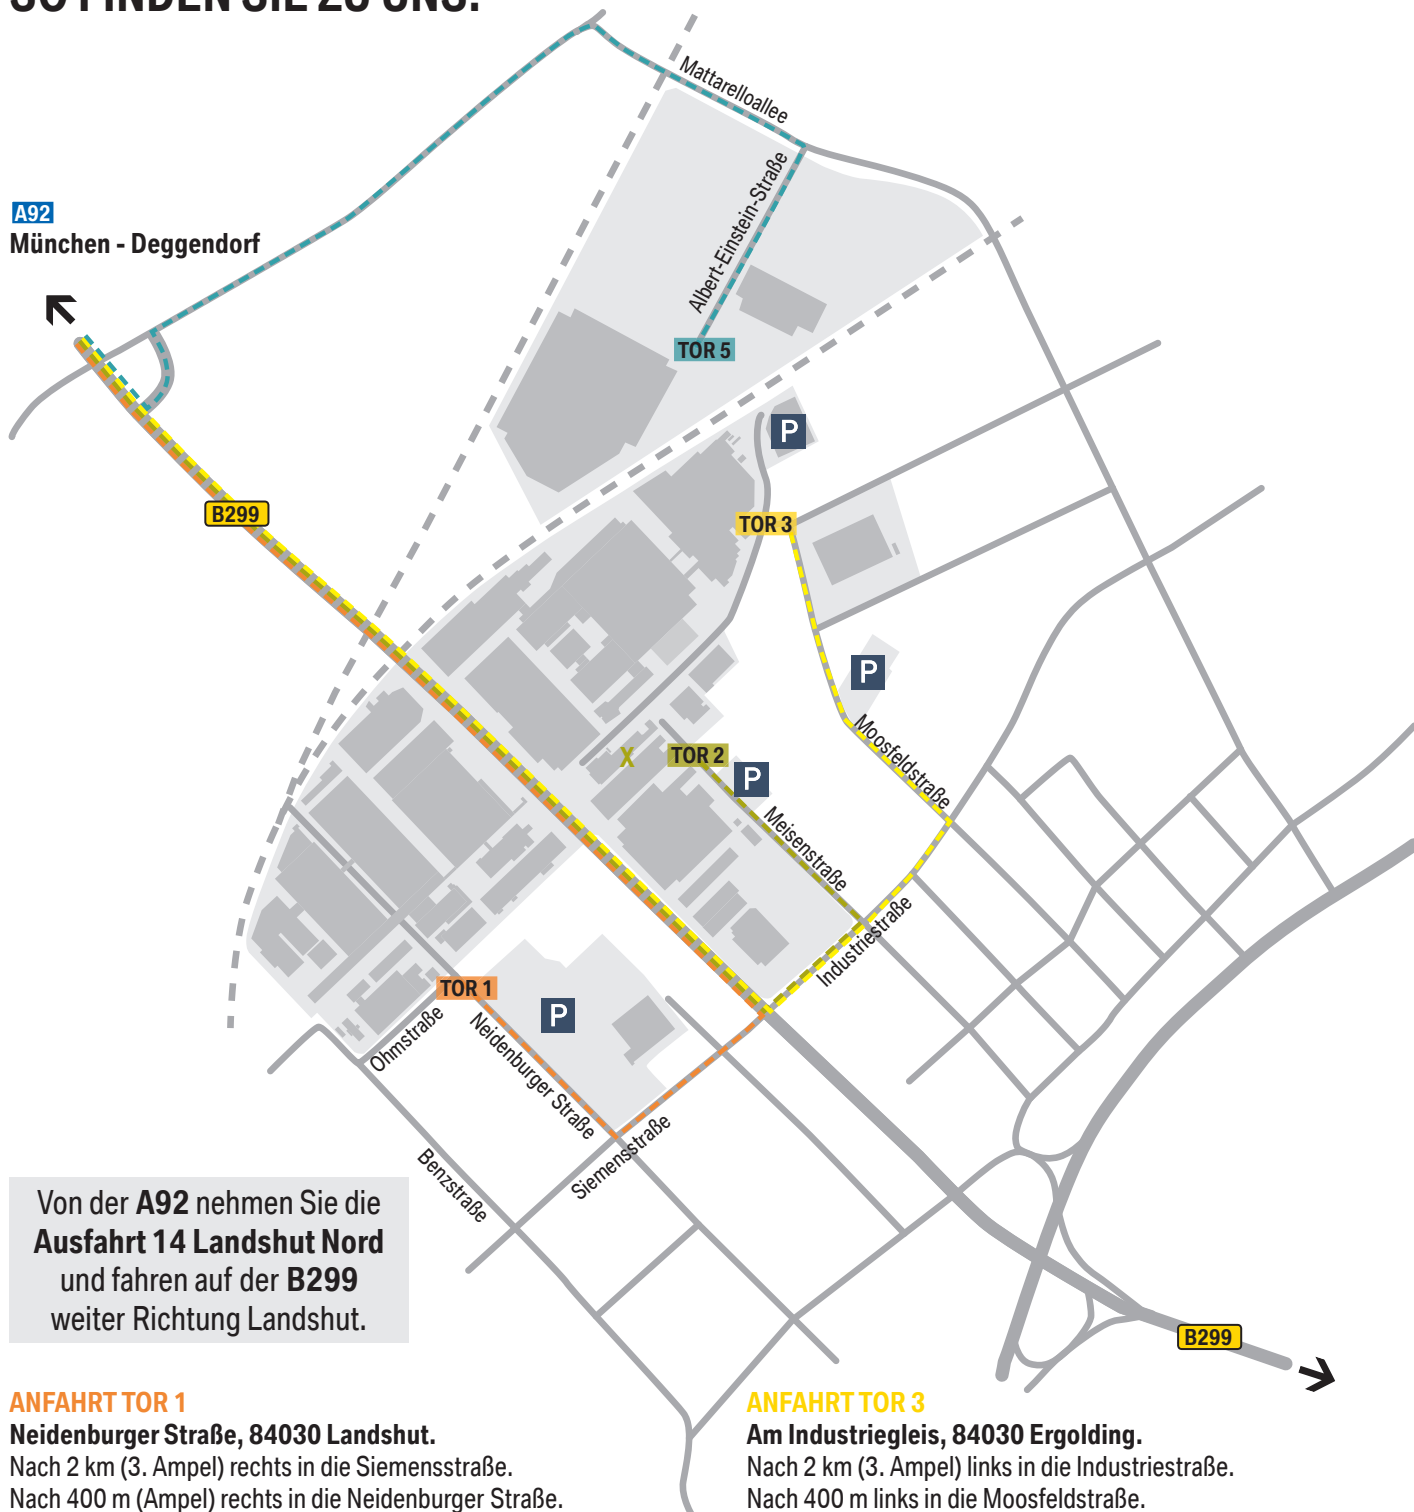

# BMW GROUP WERK LANDSHUT.

SO FINDEN SIE ZU UNS.

**A92**  
München - Deggendorf

Von der **A92** nehmen Sie die **Ausfahrt 14 Landshut Nord** und fahren auf der **B299** weiter Richtung Landshut.

**ANFAHRT TOR 1**

**Neidenburger Straße, 84030 Landshut.**  
Nach 2 km (3. Ampel) rechts in die Siemensstraße.  
Nach 400 m (Ampel) rechts in die Neidenburger Straße.  
Tor 1 ist von 6:00 bis 22:00 Uhr geöffnet.

**ANFAHRT TOR 2 (BESUCHERZENTRUM)**

**Meisenstraße, 84030 Ergolding.**  
Nach 2 km (3. Ampel) links in die Industriestraße.  
Nach 200 m (Ampel) links in die Meisenstraße.  
Tor 2 ist rund um die Uhr geöffnet.  
Das Besucherzentrum **X** befindet sich links.

**ANFAHRT TOR 3**

**Am Industriegleis, 84030 Ergolding.**  
Nach 2 km (3. Ampel) links in die Industriestraße.  
Nach 400 m links in die Moosfeldstraße.

**ANFAHRT TOR 5 (WARENEINGANG)**

**Albert-Einstein-Straße 5, 84030 Ergolding.**  
An der 1. Ampel links auf die Altdorfer Straße in Richtung Ergolding abbiegen, danach gleich rechts Richtung Ergolding. Nach ca. 800 m erneut rechts Richtung Ergolding einbiegen (Mattarelloallee). Nach der Unterführung rechts in die Albert-Einstein-Straße einbiegen.