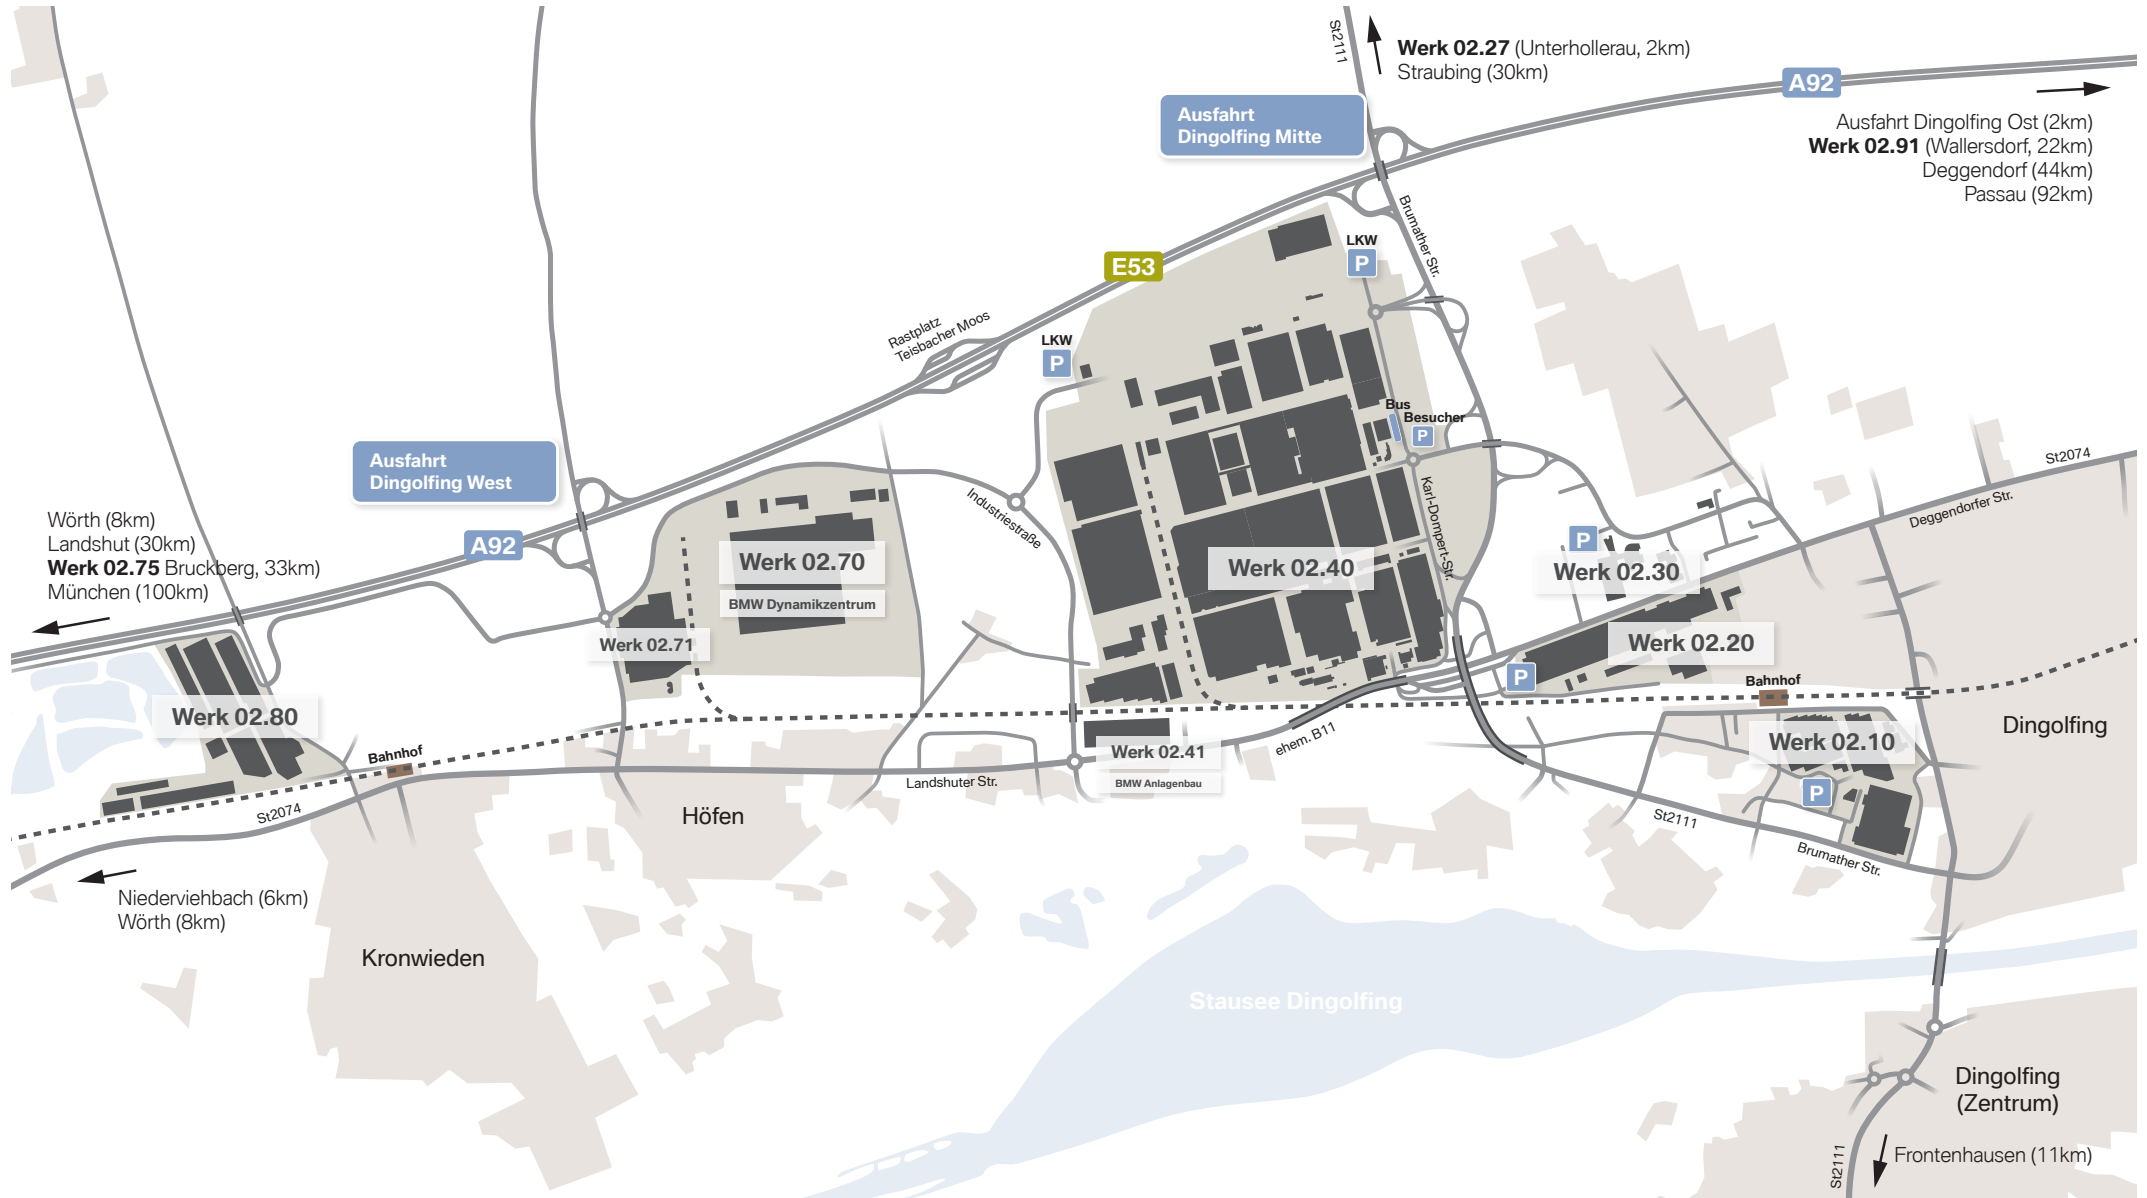

BMW GROUP STANDORT DINGOLFING.

LAGE- UND ANFAHRTSPLAN. DETAILS UND BMW ADRESSEN SOWIE INFORMATIONEN ZUR NAVIGATION FINDEN SIE AUF SEITE 2.

Ausfahrt
Dingolfing Mitte

INFORMATIONEN FÜR BESUCHER.

Treffpunkt für Werkführungen ist der Besucherpavillon am Tor 3, Werk 2.4. Parkplätze für PKW stehen auf dem Besucherparkplatz am Kreisverkehr zur Verfügung, Stellplätze für Busse sind entlang der Werksstraße ausgewiesen (siehe Lageplan).

Für die Anfahrt mit dem PKW folgen Sie den Hinweisen „Tor 3 Besucher“ oder geben Sie u.s. Informationen zur Navigation ein. Für die Anreise mit dem Bus empfehlen wir über den Kreisverkehr am Tor 4 von Norden her die ausgewiesenen Stellplätze an der Werksstraße nahe Tor 3 anzufahren.

INFORMATIONEN ZUR NAVIGATION.

BMW Werk 02.40 Tor 3 und Besucherpavillon

Zielort: Dingolfing BMW

Informationen zum Zielort: Werk 02.40 Tor 3

BMW DINGOLFING ADRESSEN.

BMW Group Werk 02.10

Laaberstraße 7
84130 Dingolfing

BMW Group Werk 02.70

Industriestraße 5
84130 Dingolfing

BMW Group Werk 02.20

Karl-Dompert-Straße 1
84130 Dingolfing

BMW Group Werk 02.75

Am Industriepark 2
84079 Bruckberg

BMW Group Werk 02.27

Tundinger Str. 11
84164 Moosthenning