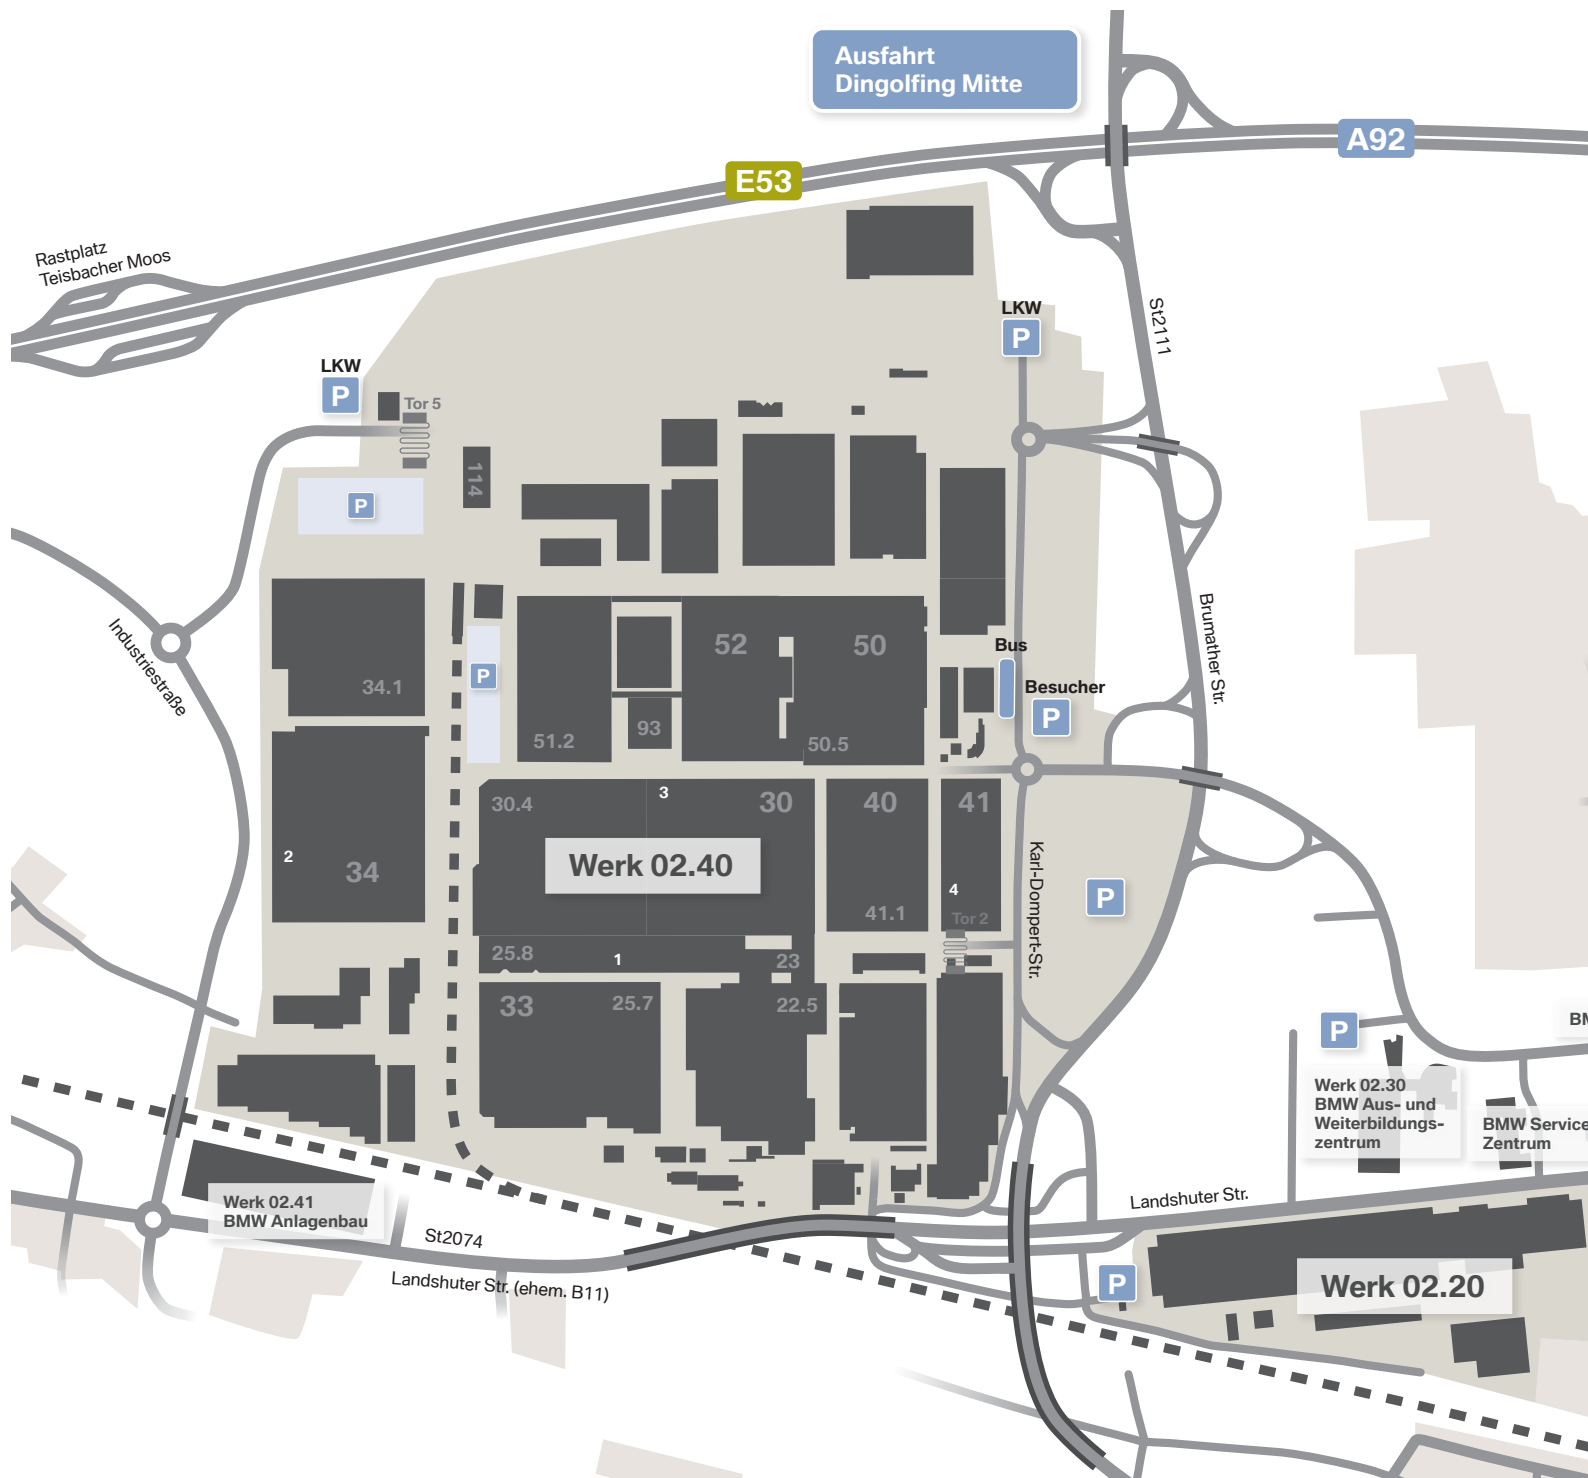

BMW GROUP STANDORT DINGOLFING.

LAGE- UND ANFAHRTSPLAN. DETAILS UND BMW ADRESSEN SOWIE INFORMATIONEN ZUR NAVIGATION FINDEN SIE AUF SEITE 2.

Ausfahrt
Dingolfing Mitte

INFORMATIONEN FÜR BESUCHER.

Treffpunkt für Werkführungen ist der Besucherpavillon am Tor 3, Werk 2.4. Parkplätze für PKW stehen auf dem Besucherparkplatz am Kreisverkehr zur Verfügung, Stellplätze für Busse sind entlang der Werksstraße ausgewiesen (siehe Lageplan).

Für die Anfahrt mit dem PKW folgen Sie den Hinweisen „Tor 3 Besucher“ oder geben Sie u.s. Informationen zur Navigation ein. Für die Anreise mit dem Bus empfehlen wir über den Kreisverkehr am Tor 4 von Norden her die ausgewiesenen Stellplätze an der Werksstraße nahe Tor 3 anzufahren.

INFORMATIONEN ZUR NAVIGATION.

BMW Werk 02.40 Tor 3 und Besucherpavillon

Zielort: Dingolfing BMW

Informationen zum Zielort: Werk 02.40 Tor 3

BMW DINGOLFING ADRESSEN.

BMW Group Werk 02.10

Laaberstraße 7
84130 Dingolfing